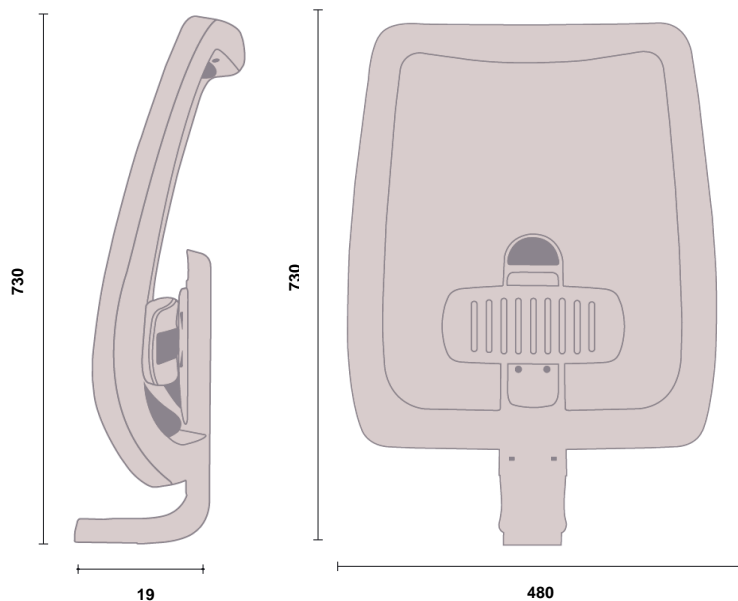

0102SCH911NER

SCHIENALE MOD. 911 COLORE NERO
BACKREST MOD. 911 IN BLACK COLOUR

DATI TECNICI TECHNICAL DATA

IMBALLO_PACKAGING	SCATOLA_BOX
PZ x IMBALLO_PCS x PACKAGING	10
PESO LORDO_GROSS WEIGHT	28 kg
DIMENSIONI_DIMENSION	78.5x53x70 cm / 0,29 m ³

0102COR911NER

CORNICE SCHIENALE MOD. 911 COLORE NERO
FRAME MOD. 911 IN BLACK COLOUR