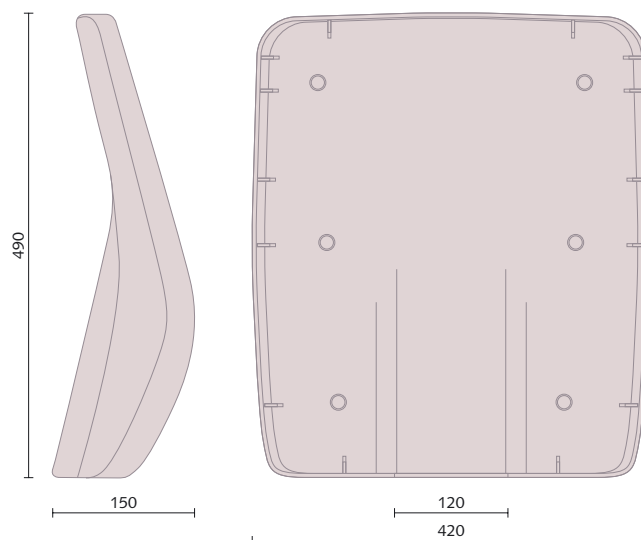

0102ESTSCHKAA

ESTERNO SCHIENALE MOD. KATE ALTO
OUTER BACKREST MOD. KATE ALTO

DATI TECNICI TECHNICAL DATA

IMBALLO_PACKAGING	SCATOLA_BOX
PZ x IMBALLO_PCS x PACKAGING	15
PESO LORDO_GROSS WEIGHT	10 kg
DIMENSIONI_DIMENSION	54x44x51 cm / 0,14 m ³

0102INTSCHKAA

INTERNO SCHIENALE MOD. KATE ALTO
INNER BACKREST MOD. KATE ALTO

DATI TECNICI TECHNICAL DATA

IMBALLO_PACKAGING	SCATOLA_BOX
PZ x IMBALLO_PCS x PACKAGING	10
PESO LORDO_GROSS WEIGHT	13 kg
DIMENSIONI_DIMENSION	54x44x51 cm / 0,14 m ³