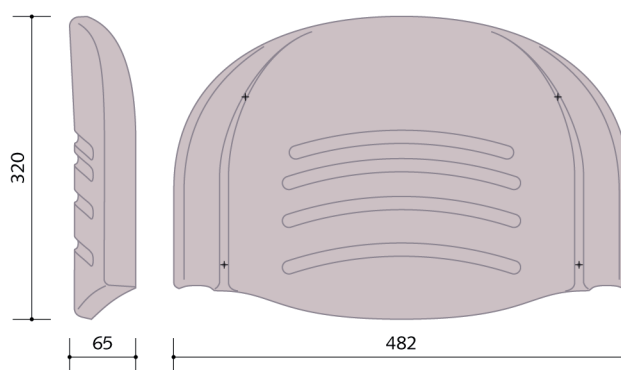

## 0102ESTSCH350

ESTERNO SCHIENALE MOD. 3500  
OUTER BACKREST MOD. 3500

### DATI TECNICI TECHNICAL DATA

IMBALLO_PACKAGING	SCATOLA_BOX
PZ x IMBALLO_PCS x PACKAGING	30
PESO LORDO_GROSS WEIGHT	10,6 kg
DIMENSIONI_DIMENSIONS	100x100x180 cm 1,800 m <sup>3</sup>

### DATI TECNICI TECHNICAL DATA

IMBALLO_PACKAGING	SACCO_SACK
PZ x IMBALLO_PCS x PACKAGING	20
PESO LORDO_GROSS WEIGHT	11,13 kg
DIMENSIONI_DIMENSIONS	46x47x31 cm 0,670 m <sup>3</sup>