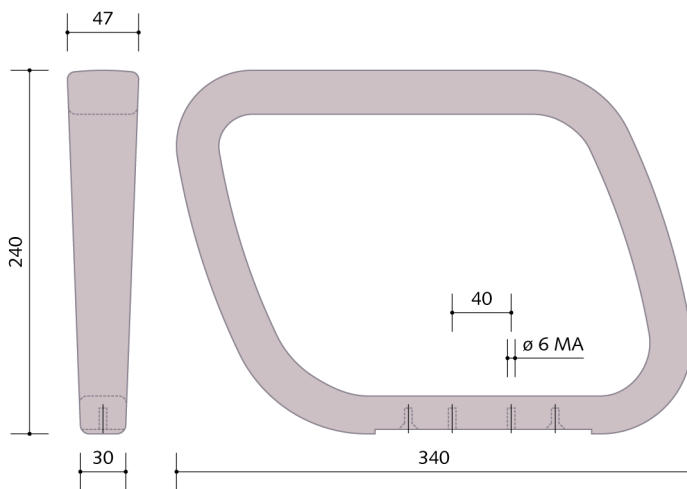

## 0103BRAMODLUN 40

BRACCILO MOD. LUNA PP INTERASSE 40 MM  
ARMREST MOD. LUNA PP 40 MM

### DATI TECNICI TECHNICAL DATA

IMBALLO_PACKAGING	SCATOLA_BOX
PZ x IMBALLO_PCS x PACKAGING	16
PESO LORDO_GROSS WEIGHT	10,6 kg
DIMENSIONI_DIMENSIONS	54x26x36 cm 0,051 m <sup>3</sup>

## 0103BRAMODLUN100

BRACCILO MOD. LUNA PP INTERASSE 100 MM  
ARMREST MOD. LUNA PP 100 MM