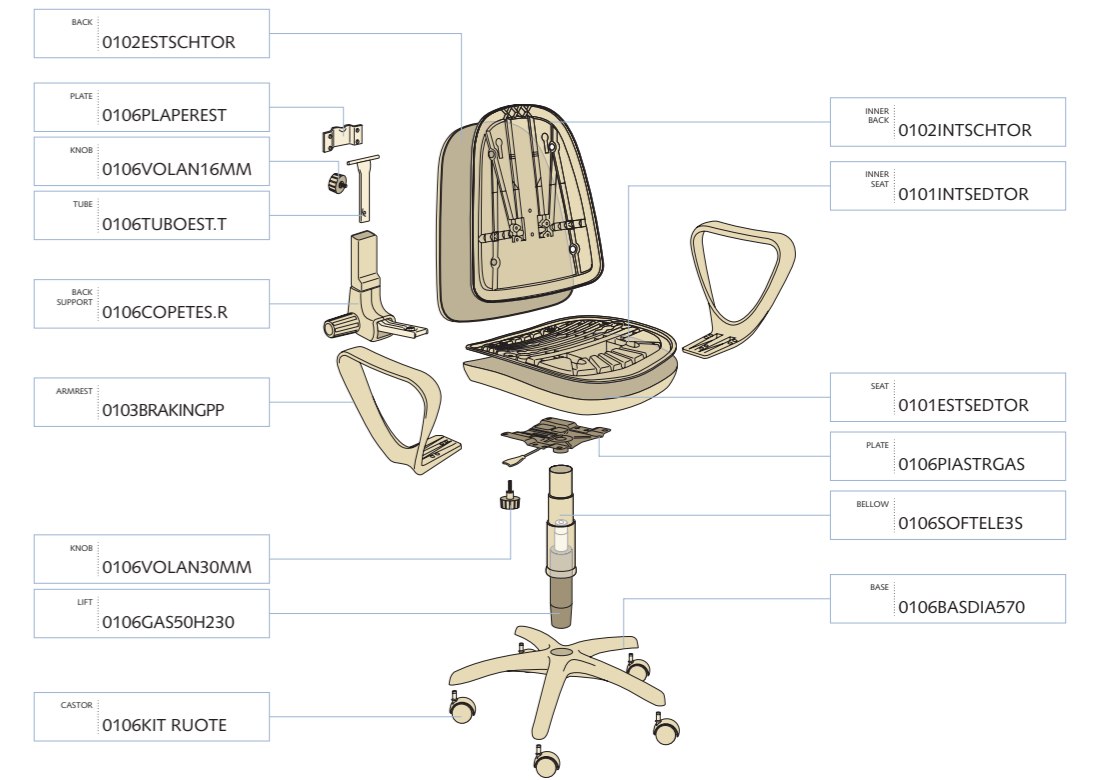

3p-plast
PLASTIC POLYMERS PERFORMANCES

Sedia girevole direzionale
Executive swivel chair

Sedia imbottita
Upholstered chair

Sedia girevole economica
Economic swivel chair

Torino

Sedia imbottita
Upholstered chair

Torino eco

description Torino eco

COD.	DESCRIPTION	Pz x scatola Pcs x box	m ³ x scatola m ³ x box	Kg peso confez. Kg box weight	Tipo confezione Package type
0102INTSCHTOR	Interno schienale mod. Torino Inner backrest mod. Torino		1,6	325	500 x pallet
0102ESTSCHTOR	Esterno schienale mod. Torino Outer backrest mod. Torino	15	0,12	9	360 x pallet
0101INTSEDTOR	Interno sedile mod. Torino 10 borchie Inner seat mod. Torino 10 t-nuts	20	0,09	13,5	500 x pallet
0101ESTSEDTOR	Esterno sedile mod. Torino Outer seat mod. Torino	20	0,08	8	500 x pallet
0106COPETES.R	Reggischienale contatto permanente mod. Standard Backrest with permanent contact mod. Standard	13	0,08	16	416 x pallet
0106TUBOEST.T	Tubo estensore a "T" 100 mm "T" tube for permanent contact 100 mm	60	0,1	18	scatola box
0106PLAPEREST	Placca per fissaggio schienale Metal plate for fixing backrest	100	0,1	11	sacco bag
0106VOLAN16MM	Volantino 16 mm Knob 16 mm	500	0,06	18,5	scatola box
0106PIASTRGAS	Piastra per alzata a gas cono ø 28 mm Seat plate for gas lift taper ø 28 mm		0,9	520	500 x pallet
0106VOLAN30MM	Volantino 30 mm Knob 30 mm	500	0,06	19,5	scatola box
0103BRAKINGPP	Bracciolo mod. King PP Armrest mod. King PP	20	0,05	21	500 x pallet
0106GAS50H230	Alzata a gas ø 50 h. 230 mm nera Gas lift ø 50 h. 230 mm, black		0,8	600	500 x pallet
0106SOFTLE3S	Soffietto telescopico 3 stadi ø 50 mm Telescopic gas lift bellow ø 50 mm	100	0,07	11	2400 x pallet
0106BASDIA570	Base nylon ø 570 perno 11 decentrato a ø 600 cono 50 Nylon base ø 570 stem 11 decentralized at ø 600 cone 50		2,8	2,40	180 x pallet
0106KIT RUOTE	Ruota libera nylon ø 50mm perno 11x22mm con collarino ø 38mm Nylon free roll castor ø 50mm stem 11x22mm with collar ø 38mm	250	0,1	25	sacco bag