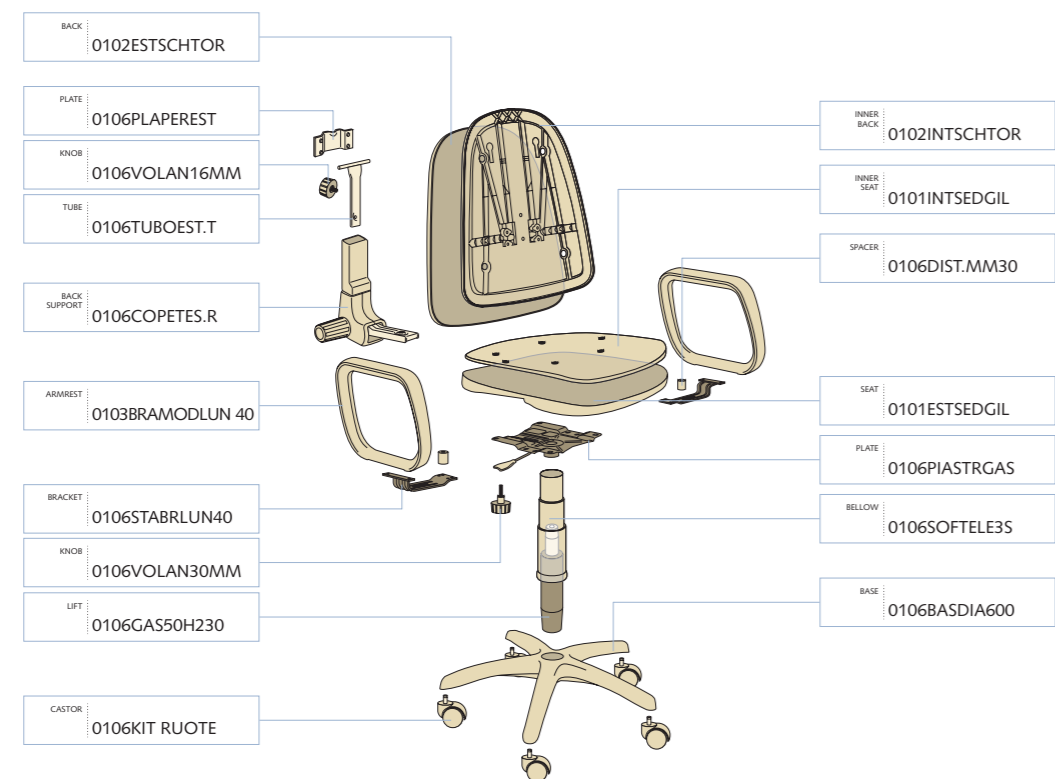

description **Torino**

3p-plast
PLASTIC POLYMERS PERFORMANCES

Torino

Torino, Torino eco

Torino

Torino eco

COD.	DESCRIPTION	Pz x scatola Pcs x box	m ³ x scatola m ³ x box	Kg peso confez. Kg box weight	Tipo confezione Package type
0102INTSCHTOR	Interno schienale mod. Torino Inner backrest mod. Torino		1,6	325	500 x pallet
0102ESTSCHTOR	Esterno schienale mod. Torino Outer backrest mod. Torino	15	0,12	9	360 x pallet
0101INTSEDGIL	Interno sedile mod. Gilda 6 borchie Inner seat mod. Gilda 6 t-nuts		1,8	790	500 x pallet
0101ESTSEDGIL	Esterno sedile mod. Gilda Outer seat mod. Gilda	30	0,15	14	600 x pallet
0106COPETES.R	Reggischiena contatto permanente mod. Standard Backrest with permanent contact mod. Standard	13	0,08	16	416 x pallet
0106TUBOEST.T	Tubo estensore a "T" 100 mm "T" tube for permanent contact 100 mm	60	0,1	18	scatola box
0106PLAPEREST	Placca per fissaggio schienale Metal plate for fixing backrest	100	0,1	18,5	sacco bag
0106VOLAN16MM	Volantino 16 mm Knob 16 mm	500	0,06	18,5	scatola box
0106PIASTRGAS	Piastra per alzata a gas cono ø 28 mm Seat plate for gas lift taper ø 28 mm		0,9	520	500 x pallet
0106VOLAN30MM	Volantino 30 mm Knob 30 mm	500	0,06	19,5	scatola box
0106STABRLUN40	Staffa bracciolo mod. Luna interasse 40 mm Arm bracket Luna 40 mm		0,5	800	1500 x pallet
0106DIST.MM30	Distanziale 30 mm PP (per bracciolo mod. Luna) Spacer 30 mm PP (for Luna armrest)	1000	0,05	10	sacco bag
0103BRAMODLUN40	Bracciolo mod. Luna PP interasse 40 mm Armrest mod. Luna PP 40 mm	16	0,05	11	480 x pallet
0106GAS50H230	Alzata a gas ø 50 h. 230 mm nera Gas lift ø 50 h. 230 mm, black		0,8	600	500 x pallet
0106SOFTLE3S	Soffietto telescopico 3 stadi ø 50 mm Telescopic gas lift bellow ø 50 mm	100	0,07	11	2400 x pallet
0106BASDIA600	Base nylon mod. Sun ø 600 cono ø 50 perno 11 Nylon base mod. Sun ø 600 cone ø 50 stem 11		2,8	240	180 x pallet
0106KIT RUOTE	Ruota libera nylon ø 50mm perno 11x22mm con collarino ø 38mm Nylon free roll castor ø 50mm stem 11x22mm with collar ø 38mm	250	0,1	25	sacco bag