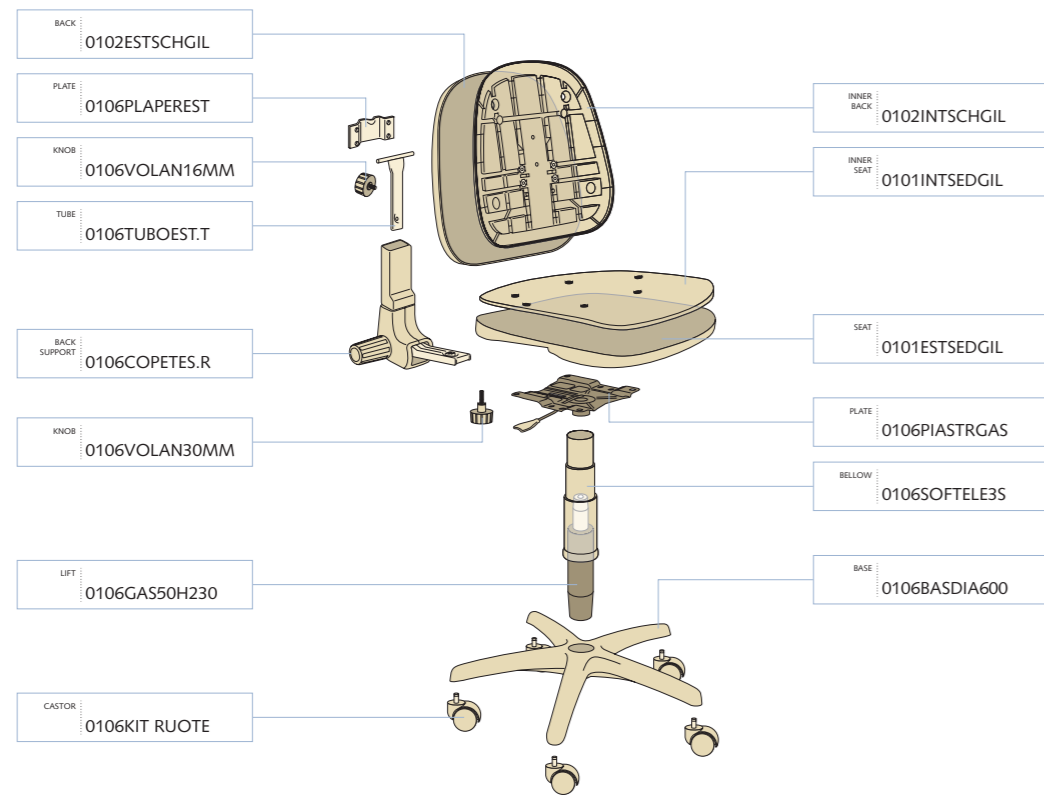

description **Gilda**

COD.	DESCRIPTION	Pz x scatola Pcs x box	m <sup>3</sup> x scatola m <sup>3</sup> x box	Kg peso confez. Kg box weight	Tipo confezione Package type
0102INTSCHGIL	Interno schienale mod. Gilda Inner backrest mod. Gilda		1,8	250	500 x pallet
0102ESTSCHGIL	Esterno schienale mod. Gilda Outer backrest mod. Gilda	20	0,15	10	500 x pallet
0101INTSEDGIL	Interno sedile mod. Gilda 6 borchie Inner seat mod. Gilda 6 t-nuts		1,8	740	500 x pallet
0101ESTSEDGIL	Esterno sedile mod. Gilda Outer seat mod. Gilda	30	0,15	14	600 x pallet
0106COPETES.R	Reggischienale contatto permanente mod. Standard Backrest support with permanent contact mod. Standard	13	0,08	16	416 x pallet
0106TUBOEST.T	Tubo estensore a "T" 100 mm "T" Tube for permanent contact 100 mm	60	0,1	18	scatola box
0106PLAPEREST	Placca per fissaggio schienale Metal plate for fixing backrest	100	0,1	11	scatola box
0106VOLAN16MM	Volantino 16 mm Knob 16 mm	500	0,06	18,5	scatola box
0106PIASTRGAS	Piastra per alzata a gas cono ø 28 mm Seat plate for gas lift taper ø 28 mm		0,9	520	500 x pallet
0106VOLAN30MM	Volantino 30 mm Knob 30 mm	500	0,06	19,5	scatola box
0106GAS50H230	Alzata a gas ø 50 h. 230 mm nera Gas lift ø 50 h. 230 mm, black		0,8	600	500 x pallet
0106SOFTELE3S	Soffietto telescopico 3 stadi ø 50 mm Telescopic gas lift below ø 50 mm	100	0,07	11	2400 x pallet
0106BASDIA600	Base nylon mod. Sun ø 600 cono ø 50 perno 11 Nylon base mod. Sun ø 600 cone ø 50 stem 11		2,8	240	180 x pallet
0106KIT RUOTE	Ruota libera nylon ø 50mm perno 11x22mm con collarino ø 38mm Nylon free roll castor ø 50mm stem 11x22mm with collar ø 38mm	250	0,1	25	sacco bag

**3p-plast**  
PLASTIC POLYMERS PERFORMANCES

Sedia girevole operativa  
swivel chair operational

Sedia imbottita  
Upholstered chair

# Gilda

Sedia girevole operativa  
swivel chair operational

Sedia imbottita  
Upholstered chair