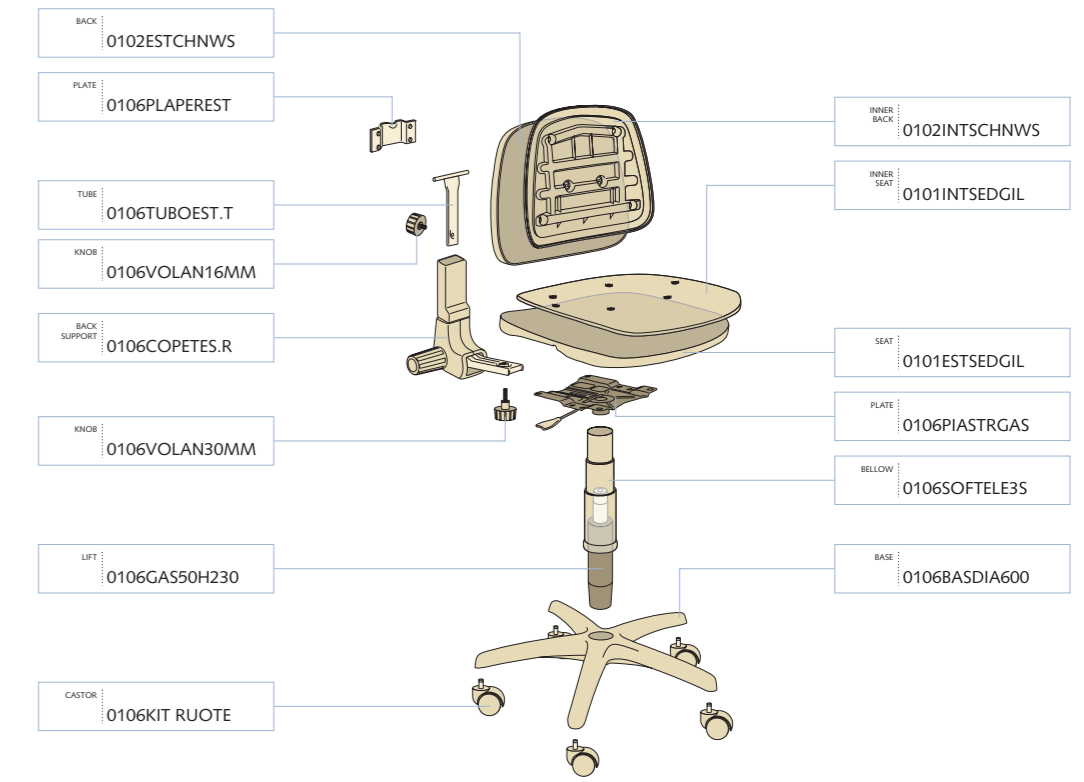

# Gilda

Sedia girevole operativa  
swivel chair operational

Sedia imbottita  
Upholstered chair

# Newstar

description **Newstar**

COD.	DESCRIPTION	Pz x scatola Pcs x box	m <sup>3</sup> x scatola m <sup>3</sup> x box	Kg peso confez. Kg box weight	Tipo confezione Package type
0102INTSCHNWS	Interno schienale mod. Newstar Inner backrest mod. Newstar	20	0,07	7	600 x pallet
0102ESTSCHNWS	Esterno schienale mod. Newstar Outer backrest mod. Newstar	20	0,09	8	600 x pallet
0101INTSEDGIL	Interno sedile mod. Gilda 6 borchie Inner seat mod. Gilda 6 t-nuts		1,8	790	500 x pallet
0101ESTSEDGIL	Esterno sedile mod. Gilda Outer seat mod. Gilda	30	0,15	14	600 x pallet
0106COPETES.R	Reggischienale contatto permanente mod. Standard Backrest support with permanent contact mod. Standard		1,8	630	500 x pallet
0106TUBOEST.T	Tubo estensore a "T" 100 mm "T" Tube for permanent contact 100 mm	60	0,1	18	scatola box
0106PLAPEREST	Placca per fissaggio schienale Metal plate for fixing backrest	150	0,1	12	sacco bag
0106VOLAN16MM	Volantino 16 mm Knob 16 mm	500	0,06	18,5	scatola box
0106PIASTRGAS	Piastra per alzata a gas cono ø 28 mm Seat plate for gas lift taper ø 28 mm		0,9	520	500 x pallet
0106VOLAN30MM	Volantino 30 mm Knob 30 mm	500	0,06	19,5	scatola box
0106GAS50H230	Alzata a gas ø 50 h. 230 mm nera Gas lift ø 50 h. 230 mm, black		0,8	600	500 x pallet
0106SOFTLE3S	Soffietto telescopico 3 stadi ø 50 mm Telescopic gas lift bellow ø 50 mm	100	0,07	11	2400 x pallet
0106BASDIA600	Base nylon mod. Sun ø 600 cono ø 50 perno 11 Nylon base mod. Sun ø 600 cone ø 50 stem 11		2,8	240	180 x pallet
0106KIT RUOTE	Ruota libera nylon ø 50mm perno 11x22mm con collarino ø 38mm Nylon free roll castor ø 50mm stem 11x22mm with collar ø 38mm	250	0,1	25	sacco bag